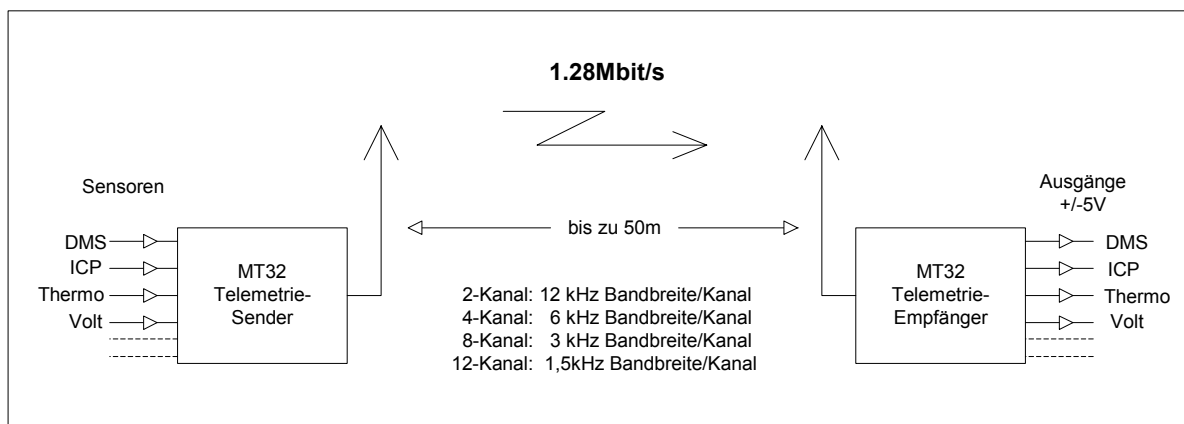

## High-Speed-Telemetrie mit 1280 kbit/s Übertragungsrate

Die modular aufgebaute **Funk-Telemetrie MT32** wurde auf eine digitale Übertragungsgeschwindigkeit von bis zu **1280 kbit/s** erweitert. Damit lassen sich erstmalig Sensor-Signale mit einer **analogen Bandbreite** von bis zu **12 kHz** über eine Entfernung von bis zu **50m** berührungslos und zeitgleich übertragen.

### Anwendungen: